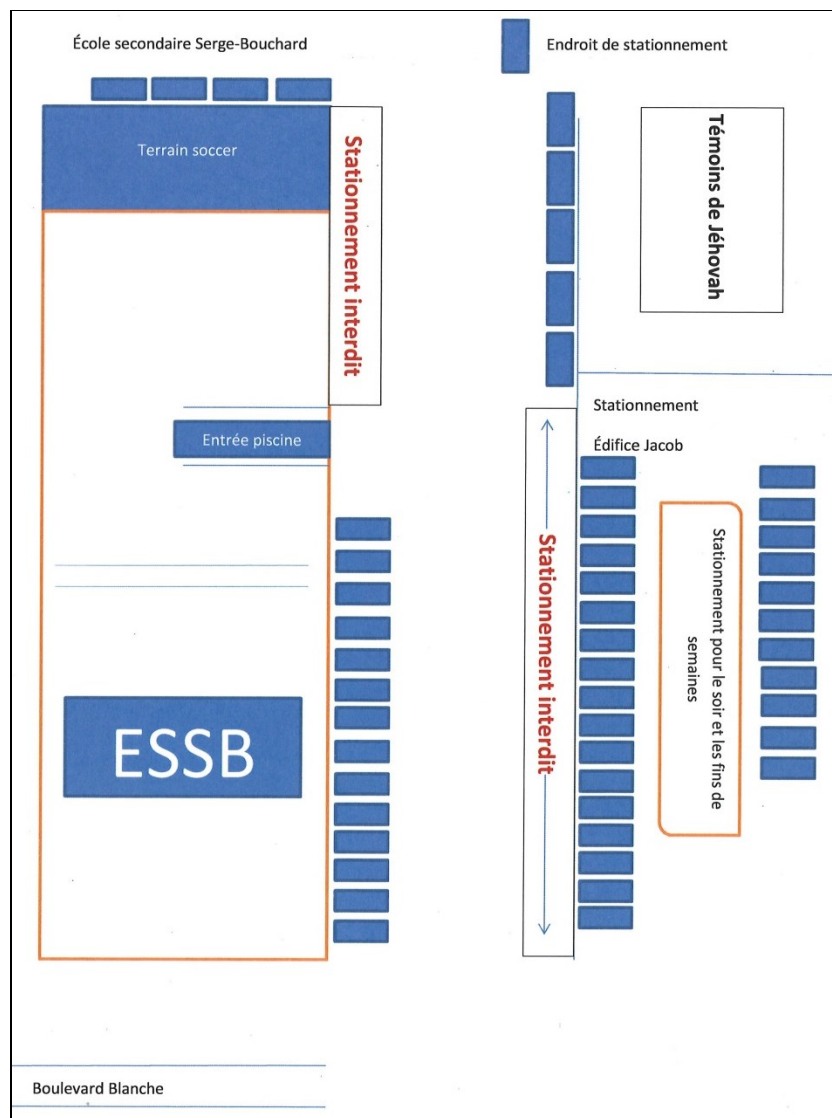

# AVIS

À tous les utilisateurs du bloc sportif

Interdiction de stationner le long de la clôture qui donne accès à l'édifice Jacob jusqu'au boulevard Blanche en tous temps.

Vous pouvez stationner votre véhicule, le soir et les fins de semaine, aux endroits indiqués ci-dessous.

Le tout sera effectif à partir du 16 octobre 2016.